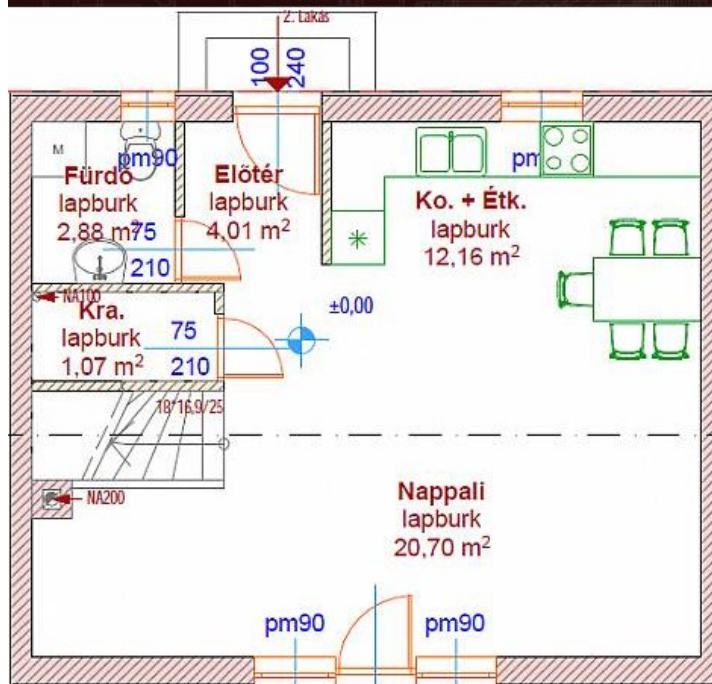

www.hazak-ingatlanok.hu